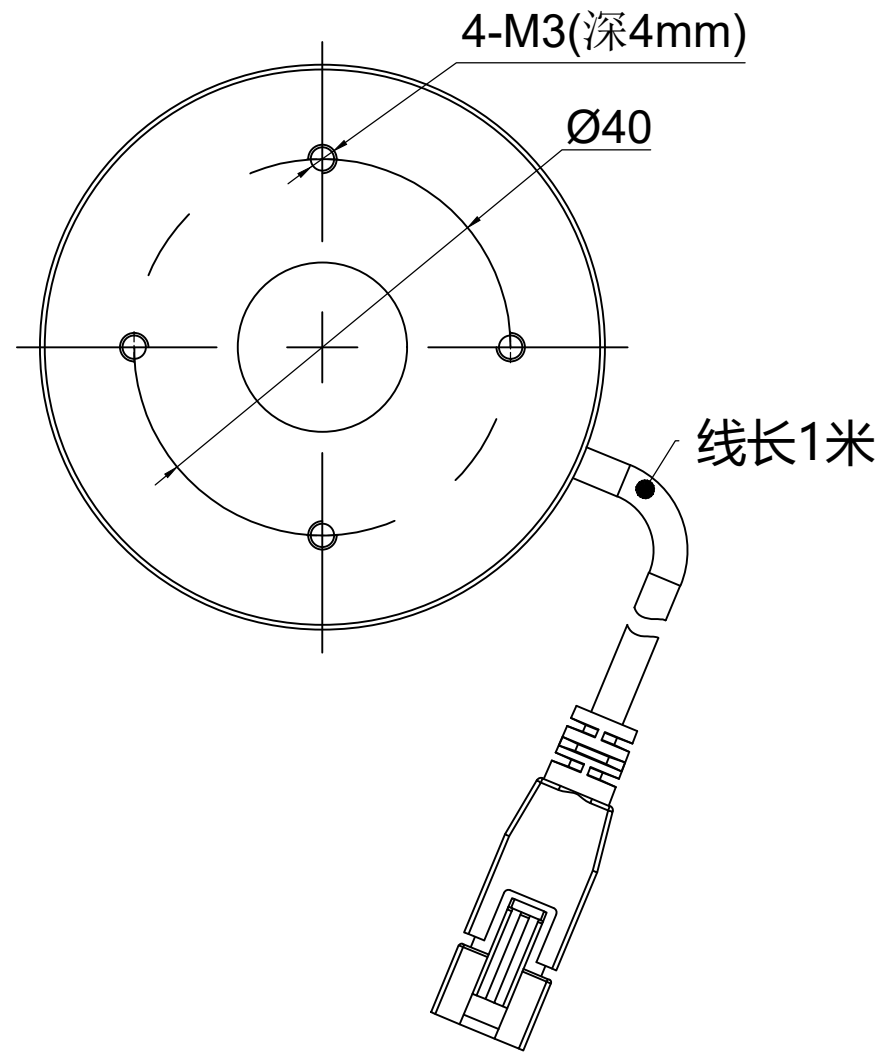

A

投影视图		江苏慕藤光精密光学仪器有限公司 Tel: +86 (0512) 50136097 Fax: +86 (0512) 50166446						
未标注尺寸 公差按标准 公差等级	IT13	ML-RD6060-W-R-G-B-IR						
		Color	Red	White	Blue	Green	Infrared	Ultraviolet
设计	RD01	Voltage	24V	24V	24V	24V	24V	24V
审核	RD02	Power	1.8W	2.5W	2.5W	2.5W	1.8W	---
颜色	黑色	比例	1:1			纸张	A4	
日期	2021/06/01	www.mvotem.com E-mail:sales@mvotem.com						