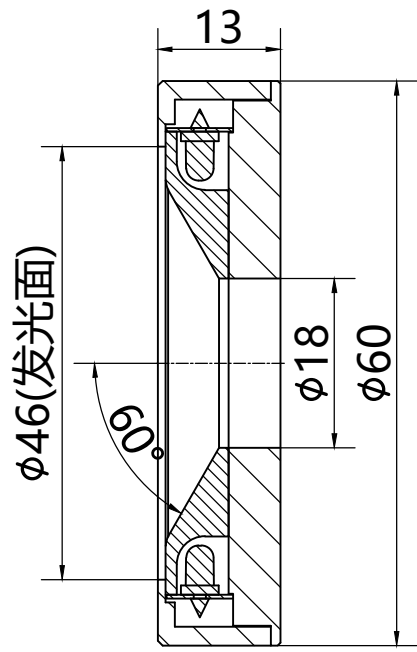

A

投影视图		江苏慕藤光精密光学仪器有限公司 Tel: +86 (0512) 50136097 Fax: +86 (0512) 50166446						
未标注尺寸 公差按标准 公差等级	IT13	ML-RD6060-W-R-G-B-IR						
		Color	Red	White	Blue	Green	Infrared	Ultraviolet
设计	RD01	Voltage	24V	24V	24V	24V	24V	24V
审核	RD02	Power	1.8W	2.5W	2.5W	2.5W	1.8W	---
颜色	黑色	比例	1:1			纸张	A4	
日期	2021/06/01	www.mvotem.com E-mail:sales@mvotem.com						