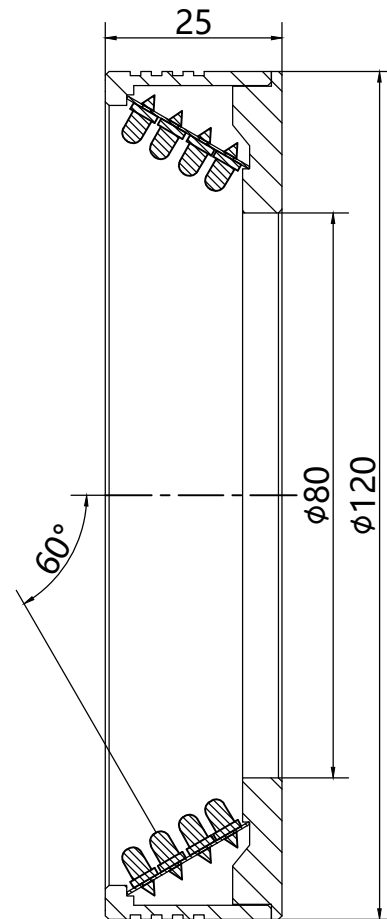

线长1米

投影视图		江苏慕藤光精密光学仪器有限公司 Tel: +86 (0512) 50136097 Fax: +86 (0512) 50166446						
未标注尺寸 公差按标准 公差等级	IT13	ML-R12060-W-R-G-B-IR						
		Color	Red	White	Blue	Green	Infrared	Ultraviolet
设计	RD01	Voltage	24V	24V	24V	24V	24V	24V
审核	RD02	Power	7.5W	11W	11W	11W	7.5W	---
颜色	黑色	比例	1:1			纸张	A4	
日期	2021/04/23	www.mvotem.com E-mail:sales@mvotem.com						