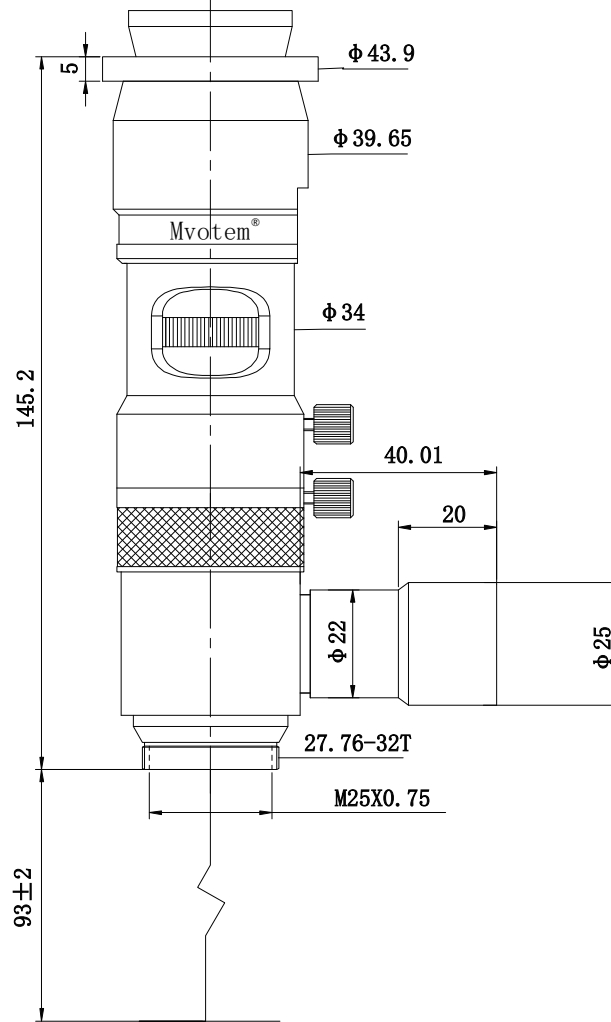

MZ7.0XCF

0.7X-4.5X ZOOM LENS
MZ7.0XCF

放大倍率 (Mag)	NA	畸变 (Dis)	工作距离 (WD)	内置同轴 (Coa)	接口 (Mount)	MZ7.0XCF			Mvotem®		
0.7X-4.5X	0.33-0.086	0.012%-0.01%	93mm±2	内置	C型	设计			图样标记		
景深 (Dof)	分辨率 (Res)	重量 (Weight)	最大兼容传感器 (Img)	视野范围 (FOV)		日期			共 1 张		
1.7mm-0.1mm	9.9um-3.8um	561.3g	φ11mm	1/3"0.7X(5.1*6.8*8.5)4.5X(0.8*1.06*1.3)		日期			第 1 张		
				1/2"0.7X(6.8*9.4*11.4)4.5X(1.06*1.42*1.77)					WWW.Mvotem.com		
				2/3"0.7X(9.4*12.5*15.7)4.5X(1.46*1.95*2.4)							